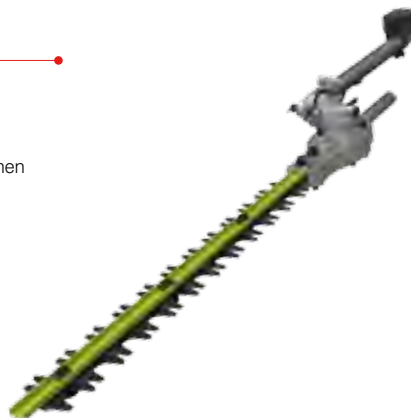

NEU

RXAHT01

Heckenschere mit Winkelverstellung

- Messerlänge: 44 cm
- Schnittstärke: 28 mm
- Messertyp: doppelseitig, gegenläufig
- Bis zu 90° verstellbares Messer zum bequemen Arbeiten in allen Positionen
- Gewicht: 2,0 kg

Artikelnummer 5132002796
EAN-Code 4892210140265

99,90 €
inkl. MwSt.

NEU

RXPR01

Hoch-Entaster

- Kettengeschwindigkeit: 30 m/s
- Um 15° abgewinkeltes Schwert für komfortables und sicheres Sägen
- Automatische Kettenschmierung und transparenter Öltank
- Metallanschlagkrallen für optimale Sicherheit
- Gewicht: 2,5 kg