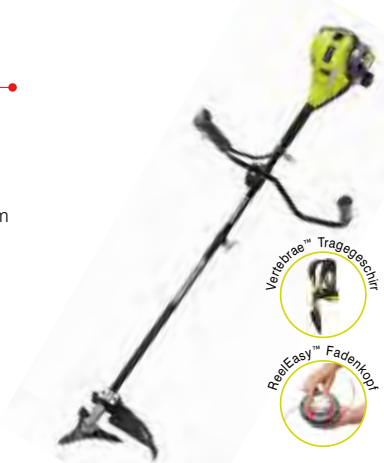

RBC30SBSC

30 cm³ Motorsense mit Bikehandle-Griff

- 30 cm³ 2-Takt-Motor
- StartEasy™ Vergaser für einfaches Starten
- Vibrationsgedämpfter Bikehandle-Griff mit Rückschlagschutz
- TriArc+™ 3-Zahn Schlagmesser
- Zusätzlicher ReelEasy™-Doppelfadenkopf mit Tipp-Automatik und patentiertem Aufwickelsystem für schnellen Fadenwechsel
- Teilbarer Schaft zum einfachen Transport und zur platzsparenden Aufbewahrung
- Tragegeschirr mit Sicherheits-Schnellentriegelung

Lieferumfang (RBC30SBSC)

Vertebrae™ Tragegeschirr, TriArc+™ Schlagmesser, ReelEasy™ Doppelfadenkopf, 2-Takt Motoröl, Montagewerkzeug

Motortyp	2-Takt
Hubraum	30 cm³
Leistung	0,75 kW / 1,0 PS
Tankinhalt	0,42 l
Schnittbreite	
Messer / Schneidfaden	26 / 46 cm
Fadenstärke	2,4 mm
Gewicht	6,7 kg
Artikelnummer	5133002409
EAN-Code	4892210134431

229,90 €
inkl. MwSt.

NEU

RBC254SBSO

25,4 cm³ Motorsense mit Bikehandle-Griff

- 25,4 cm³ POWR XT™ Hochleistungs-2-Taktmotor mit doppelt gelagerter Kurbelwelle für mehr Leistung und Lebensdauer
- Zum bequemen Arbeiten und zur platzsparenden Aufbewahrung drehbarer Bikehandle-Griff
- TriArc+™ 3-Zahn Schlagmesser
- Zusätzlicher ReelEasy™ Doppelfadenkopf für schnellen Fadenwechsel
- Komfortables Vertebrae™-Tragegeschirr mit Hüftschutz und Schnellentriegelung

Lieferumfang (RBC254SBSO)

Vertebrae™ Tragegeschirr, TriArc+™ Schlagmesser, ReelEasy™ Doppelfadenkopf, 2-Takt Motoröl, Montagewerkzeug