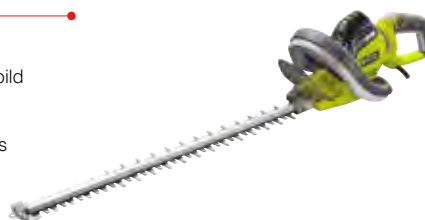

### 550 W Elektro-Heckenschere

- Drehbarer Handgriff für bequemes Arbeiten in allen Positionen
- Diamantgeschliffene Messer mit Sägefunktion für ein sauberes Schnittbild
- Der Spitzen-Anstoßschutz verhindert Beschädigungen des Messers
- Ganzhand-Betriebsschalter für ermüdungsfreies Arbeiten
- GripZone™ – gummierte Griffflächen für sicheren Halt und angenehmes Arbeiten
- Kompatibel mit HedgeSweep™ Schnittgutkehrer