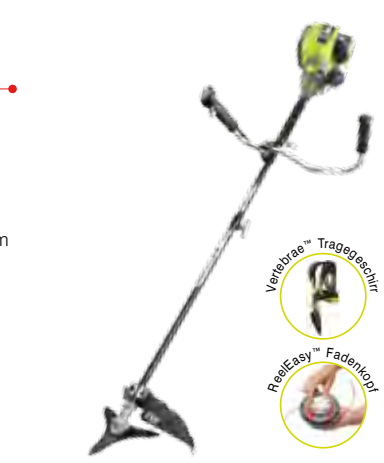

Motortyp	4-Takt
Hubraum	30 cm³
Leistung	0,75 kW / 1,0 PS
Tankinhalt	0,35 l
Schnittbreite	
Messer / Schneidfaden	26 / 46 cm
Fadenstärke	2,4 mm
Gewicht	7,4 kg
Artikelnummer	5133002548
EAN-Code	4892210138491

289,90 €
inkl. MwSt.