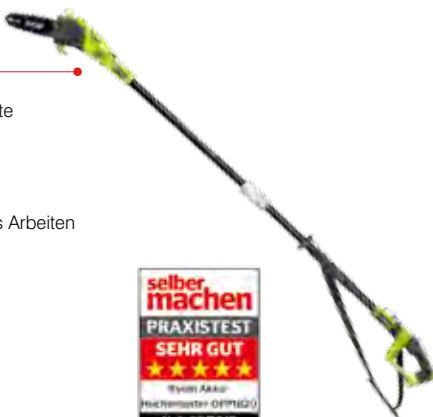

Akku Spannung	18 V
Grasscherenmesser	
Schnittbreite	10 cm
Strauchmesser	
– Messerlänge	20 cm
– Schnittstärke	8 mm
Gewicht	
– Grasschere	0,9 kg
– Strauchschere	1,2 kg
Artikelnummer	5133000732
EAN-Code	4892210812568

## OPP1820 18 V Akku-Hoch-Entaster

- Leichter Fiberglasstiel mit Verlängerungsteil für mehr als 4 m Reichweite
- Um 15° abgewinkeltes Schwert für leichtes Sägen
- Automatische Kettenschmierung
- Transparenter Öltank zur Füllstandskontrolle
- Leicht zugängliche, seitliche Kettenspanneinrichtung
- GripZone™ – gummierte Grifffläche für sicheren Halt und angenehmes Arbeiten